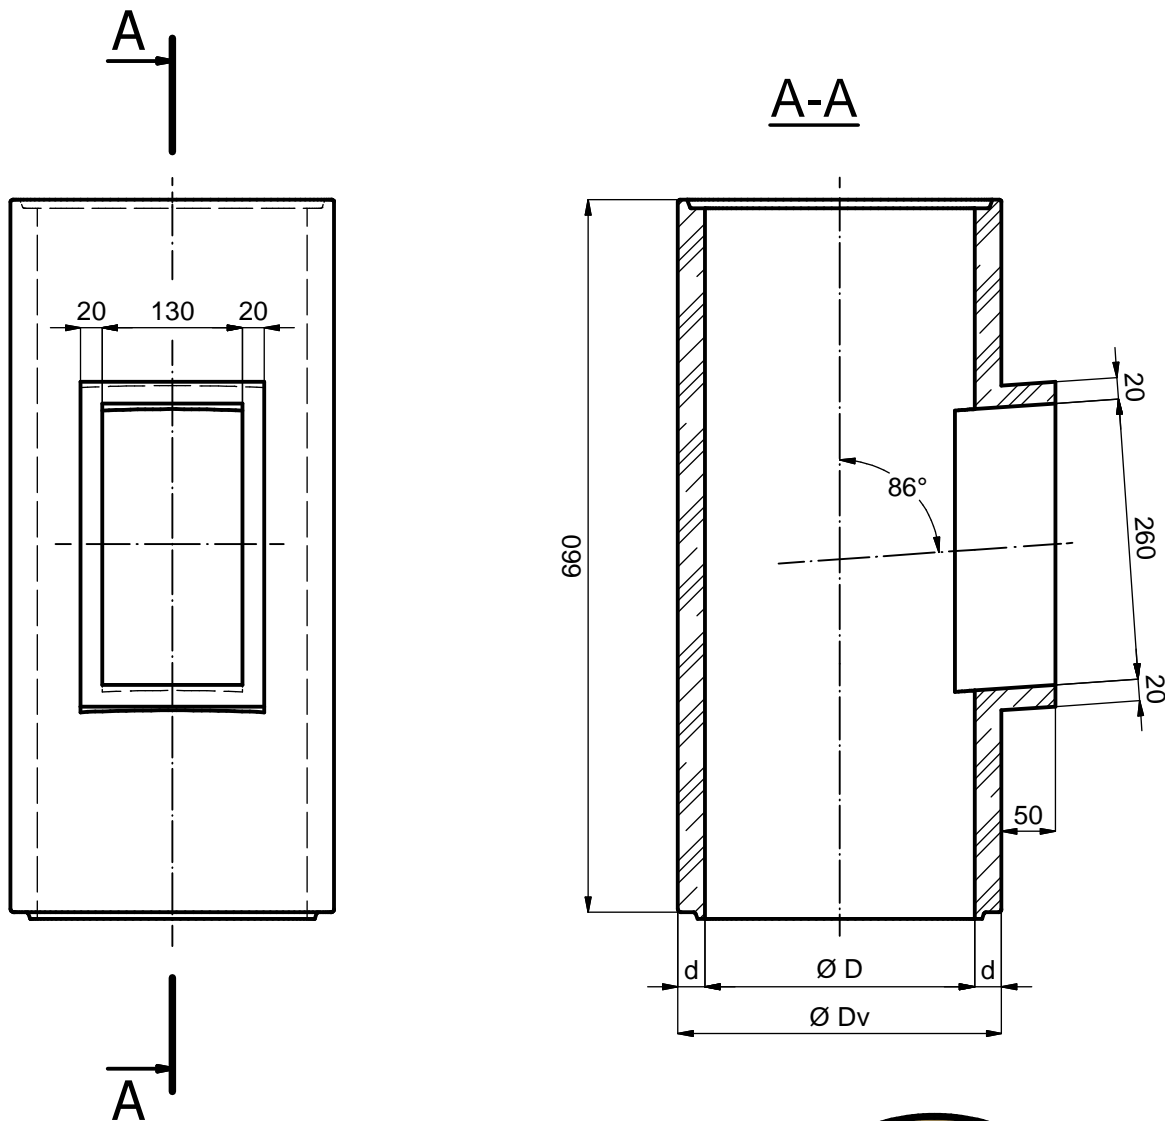

P-D Refractories CZ a.s.

Nádražní 218 , Velké Opatovice 679 63

www.pd-refractories.cz

Keramické komínové vložky - KC

Rozměry v [mm]			
POZICE	ØD	ØDv	d
KC 30	300	360	30
KC 25	250	300	25
KC 20	200	230	15
KC 18	180	210	15
KC 16	160	190	15
KC 14	140	170	15