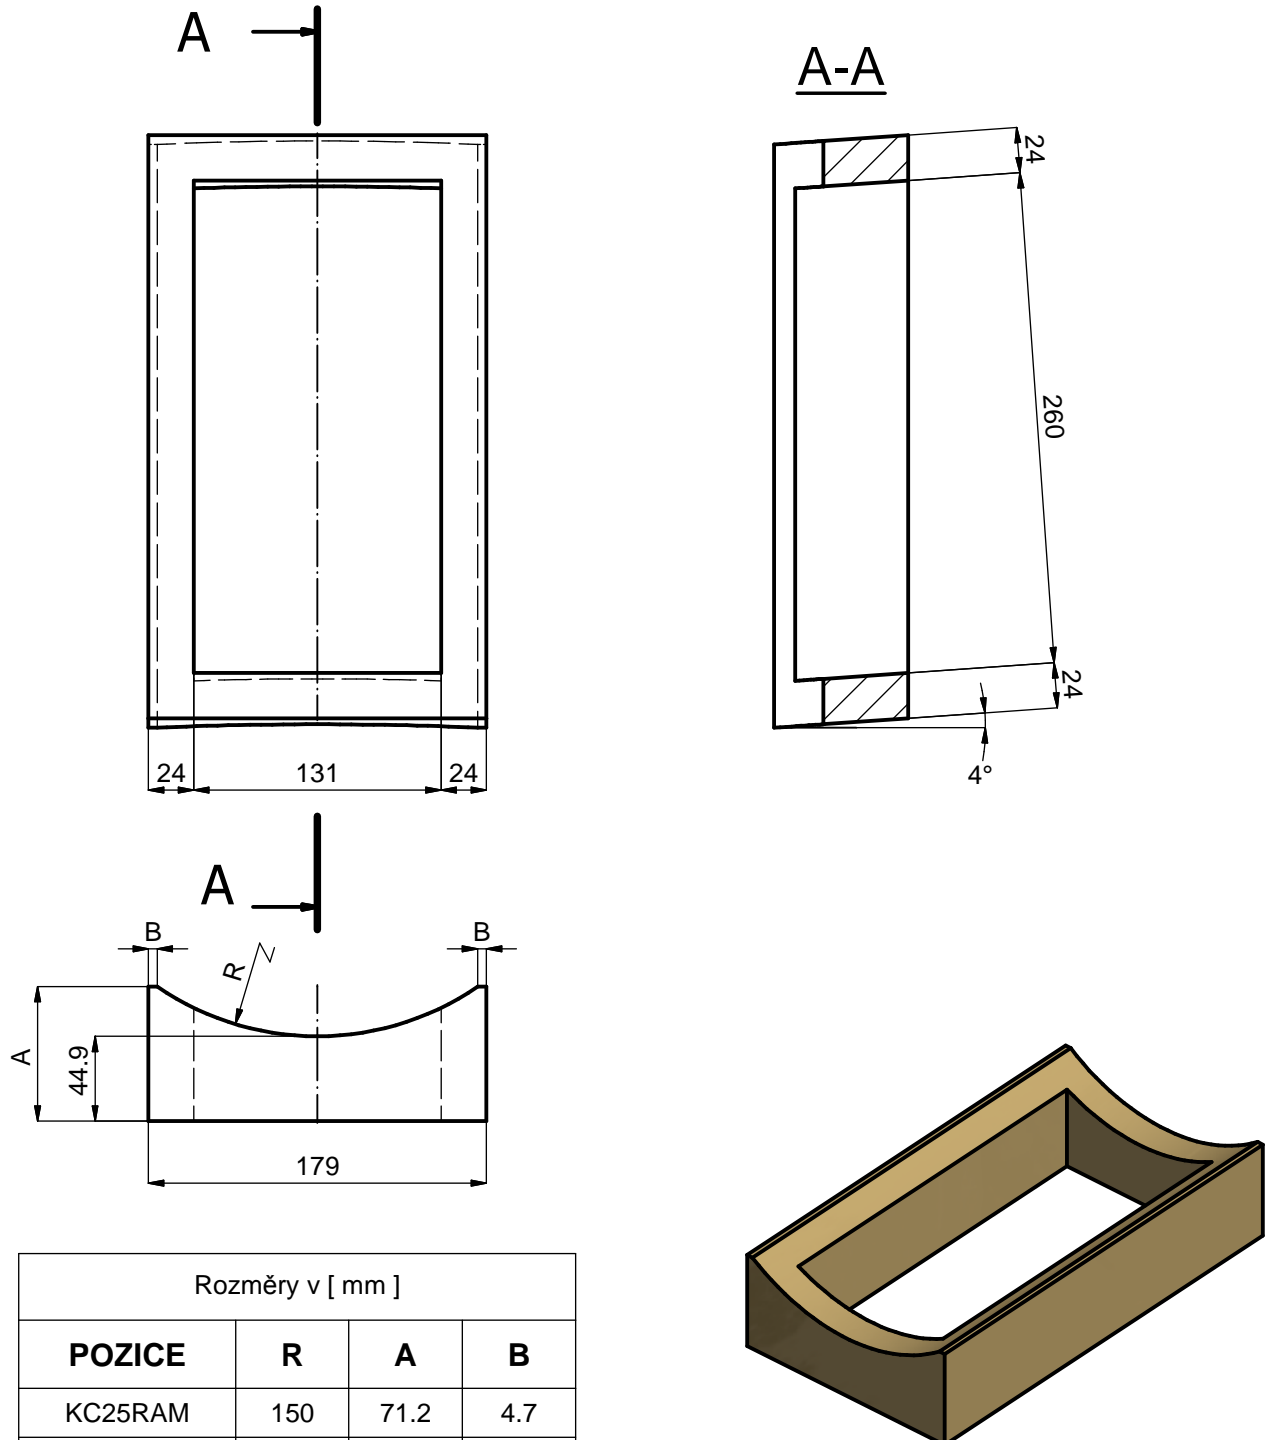

P-D Refractories CZ a.s.

Nádražní 218 , Velké Opatovice 679 63

www.pd-refractories.cz

Keramické komínové vložky - KCRAM

Rozměry v [mm]			
POZICE	R	A	B
KC25RAM	150	71.2	4.7
KC20RAM	115	82.2	4.7
KC18RAM	105	88	4.7
KC16RAM	95	97.1	4.7
KC14RAM	85	109.4	7