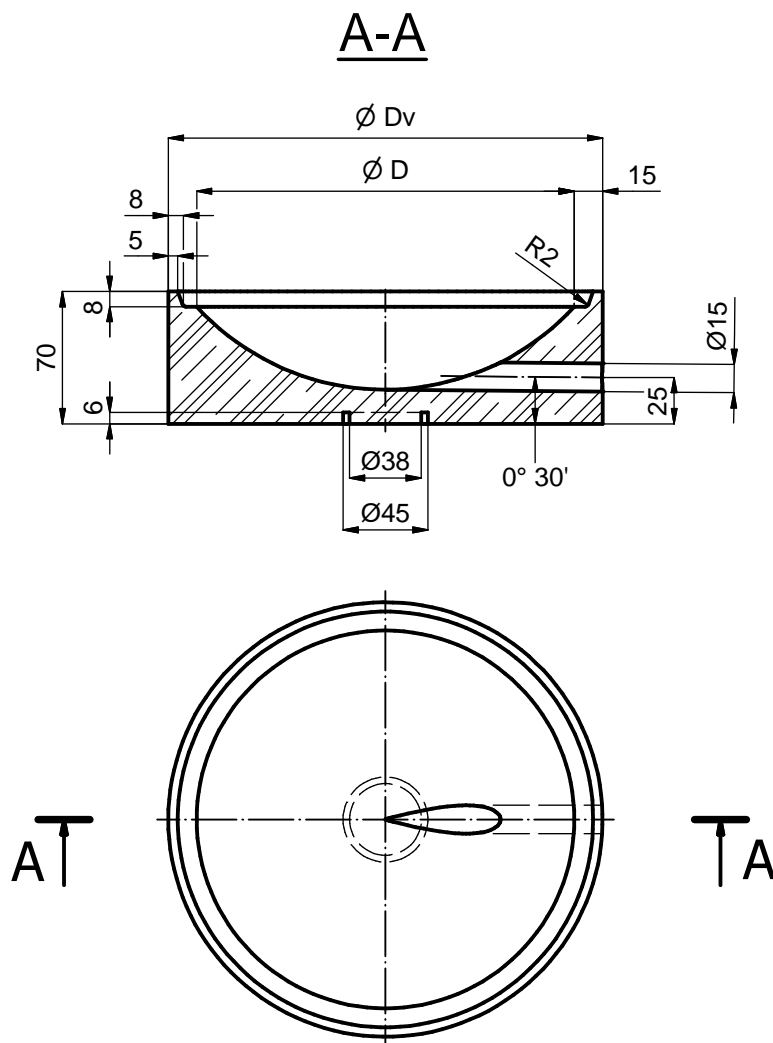

P-D Refractories CZ a.s.

Nádražní 218 , Velké Opatovice 679 63

www.pd-refractories.cz

Keramické komínové vložky - KJ-BV

Rozměry v [mm]		
POZICE	ØD	ØDv
KJ-BV 20	200	230
KJ-BV 18	180	210
KJ-BV 16	160	190
KJ-BV 14	140	170