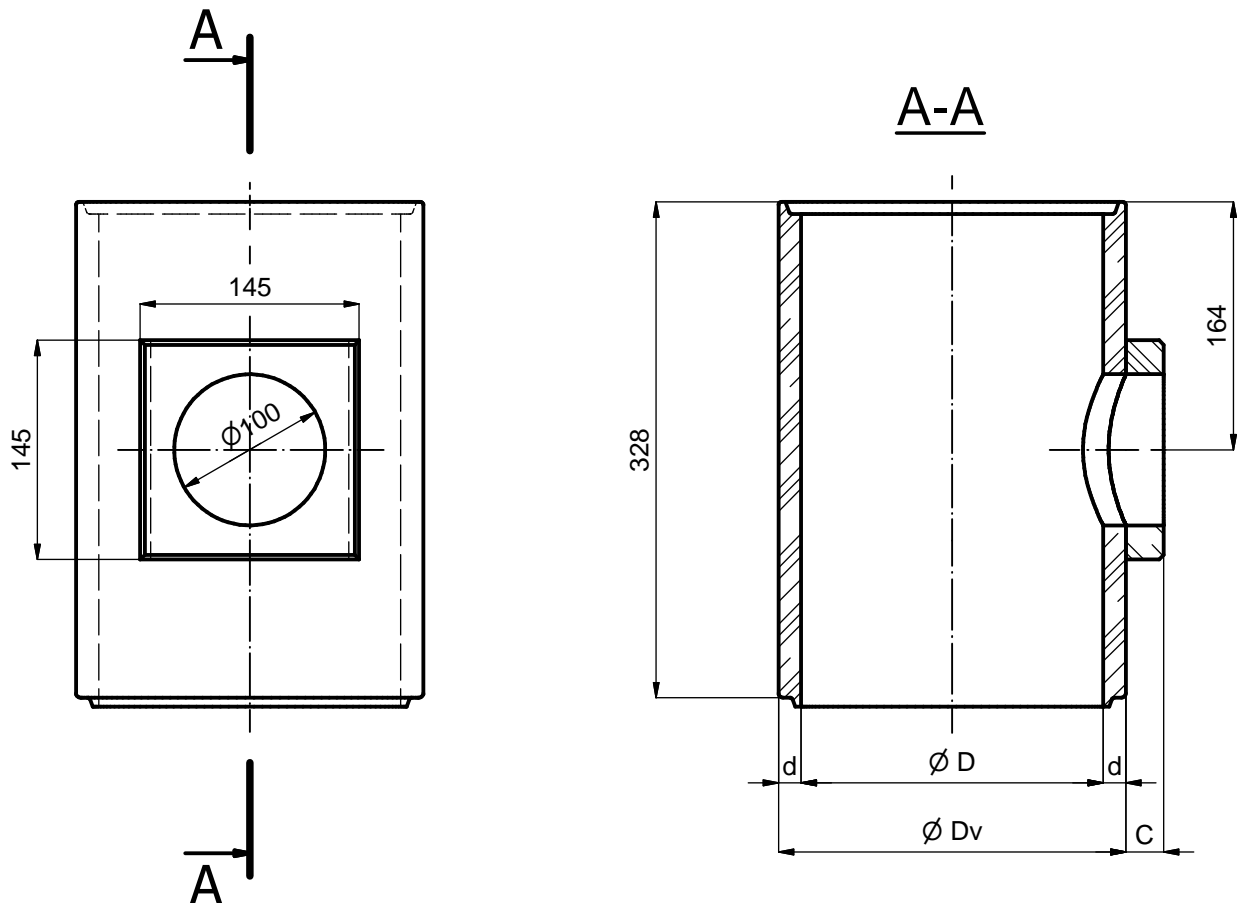

P-D Refractories CZ a.s.

Nádražní 218 , Velké Opatovice 679 63

www.pd-refractories.cz

Keramické komínové vložky - KS / KC

| Rozměry v [mm] | | | | |
|------------------|-----|-----|----|------|
| POZICE | ØD | ØDv | d | C |
| KS/KC - 25 | 250 | 300 | 25 | 28.8 |
| KS/KC - 20 | 200 | 230 | 15 | 25 |
| KS/KC - 14 | 140 | 170 | 15 | 25 |
| KS/KC - 10 | 100 | 130 | 15 | 15 |