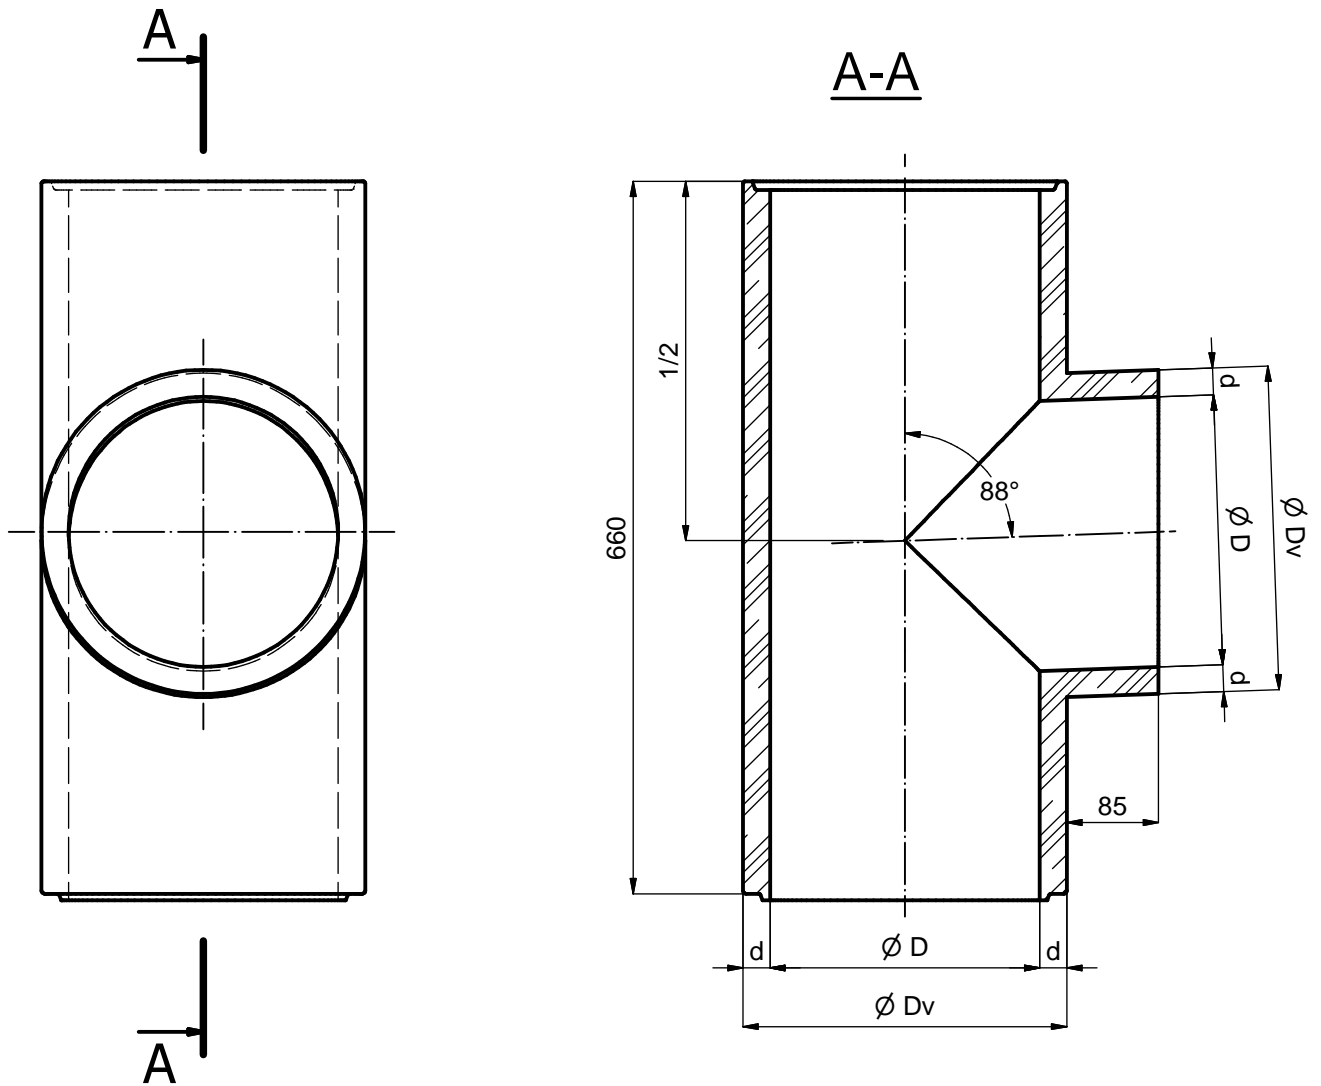

P-D Refractories CZ a.s.

Nádražní 218 , Velké Opatovice 679 63

www.pd-refractories.cz

Keramické komínové vložky - KS

Rozměry v [mm]			
POZICE	$\varnothing D$	$\varnothing D_v$	d
KS 30	300	360	30
KS 25	250	300	25
KS 20	200	230	15
KS 18	180	210	15
KS 16	160	190	15
KS 14	140	170	15