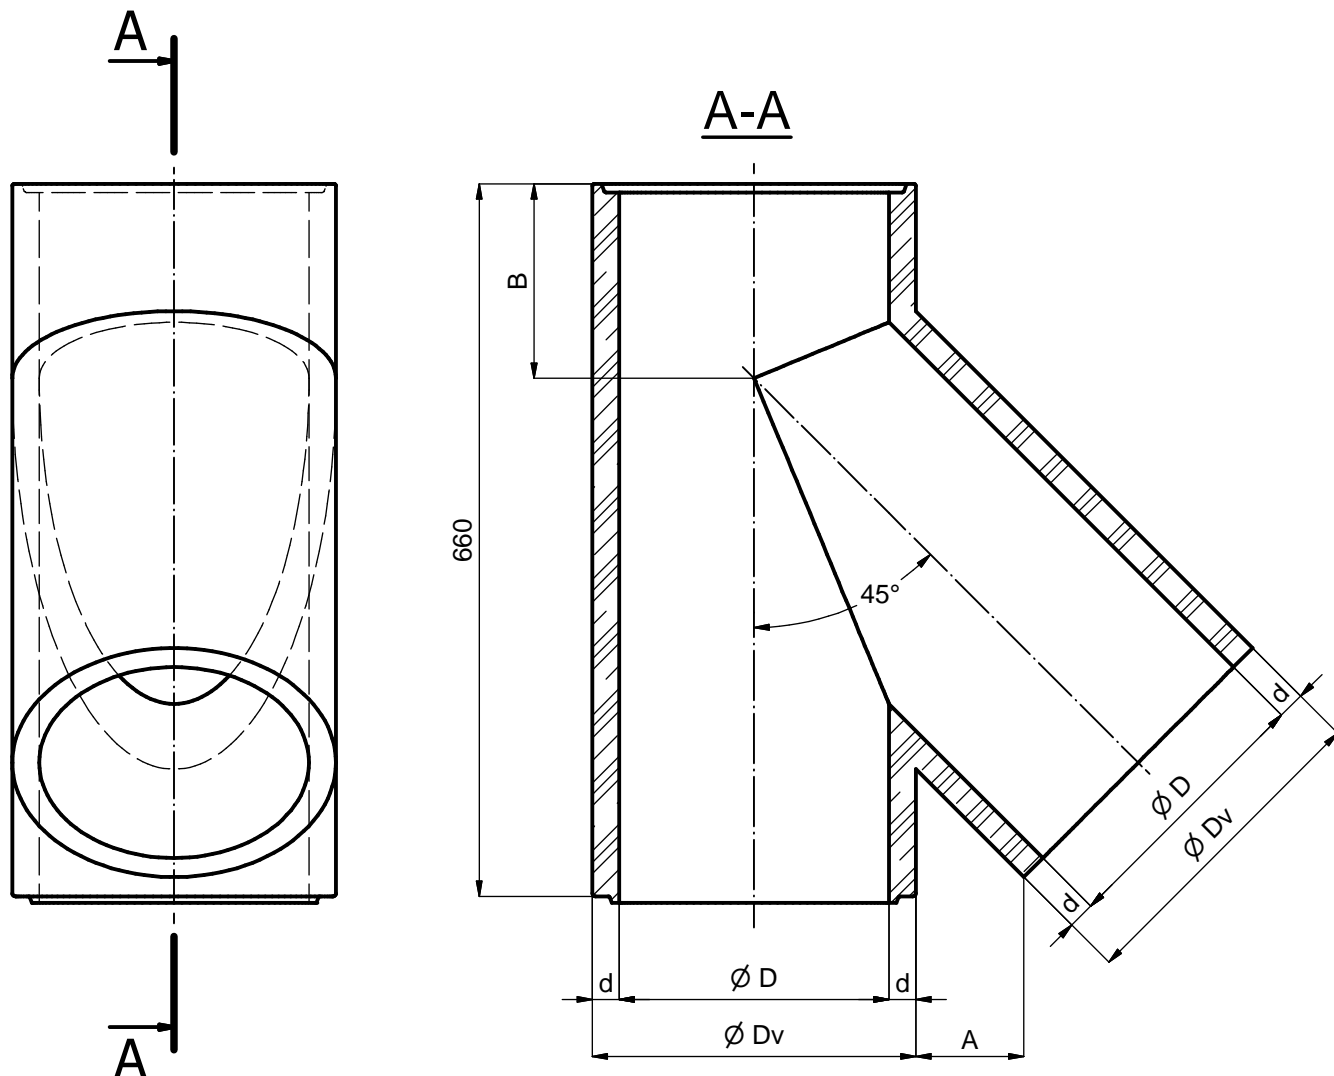

P-D Refractories CZ a.s.

Nádražní 218 , Velké Opatovice 679 63

www.pd-refractories.cz

Keramické komínové vložky - KS / 45°

Rozměry v [mm]					
POZICE	ØD	ØDv	d	A	B
KS 30/45	300	360	30	70	150
KS 25/45	250	300	25	100	180
KS 20/45	200	230	15	90	215
KS 18/45	180	210	15	90	225
KS 16/45	160	190	15	90	235