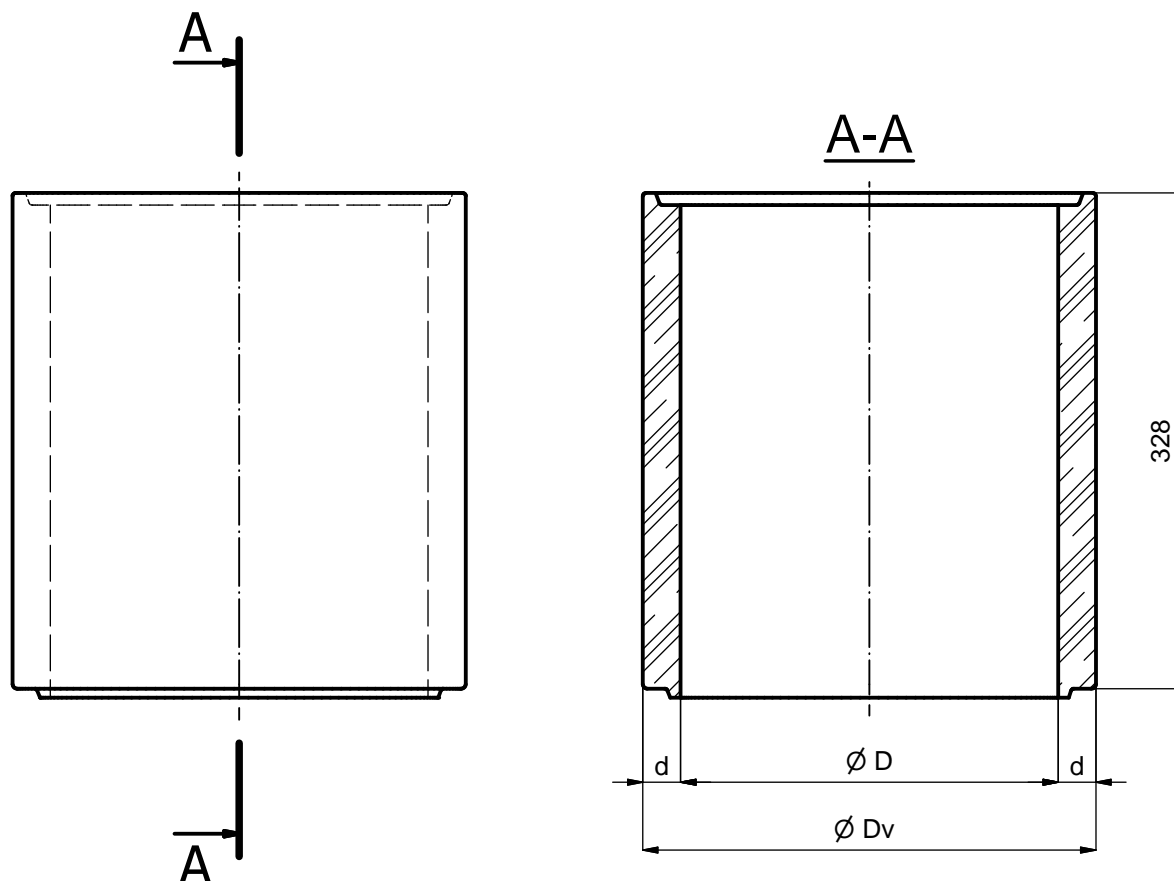

## Keramické komínové vložky - KZ

Rozměry v [ mm ]			
POZICE	ØD	ØDv	d
KZ 30	300	360	30
KZ 25	250	300	25
KZ 20	200	230	15
KZ 18	180	210	15
KZ 16	160	190	15
KZ 14	140	170	15
KZ 10	100	130	15