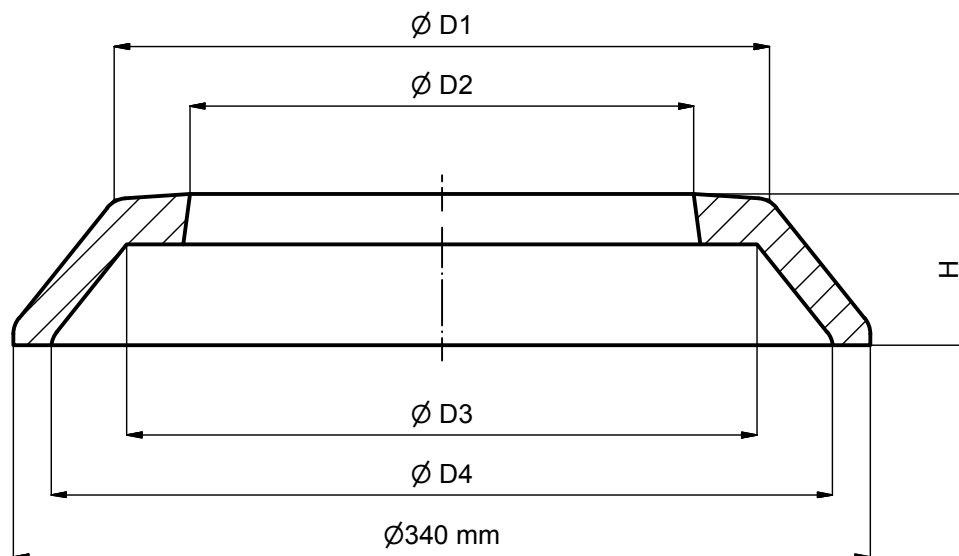

P-D Refractories CZ a.s.

Nádražní 218 , Velké Opatovice 679 63

www.pd-refractories.cz

Keramické komínové vložky - LÍMEC

Rozměry v [mm]					
POZICE	Ø D1	Ø D2	Ø D3	Ø D4	H
LÍMEC 200	260	200	250	310	60
LÍMEC 180	220	180	220	320	52
LÍMEC 160	200	160	200	320	52