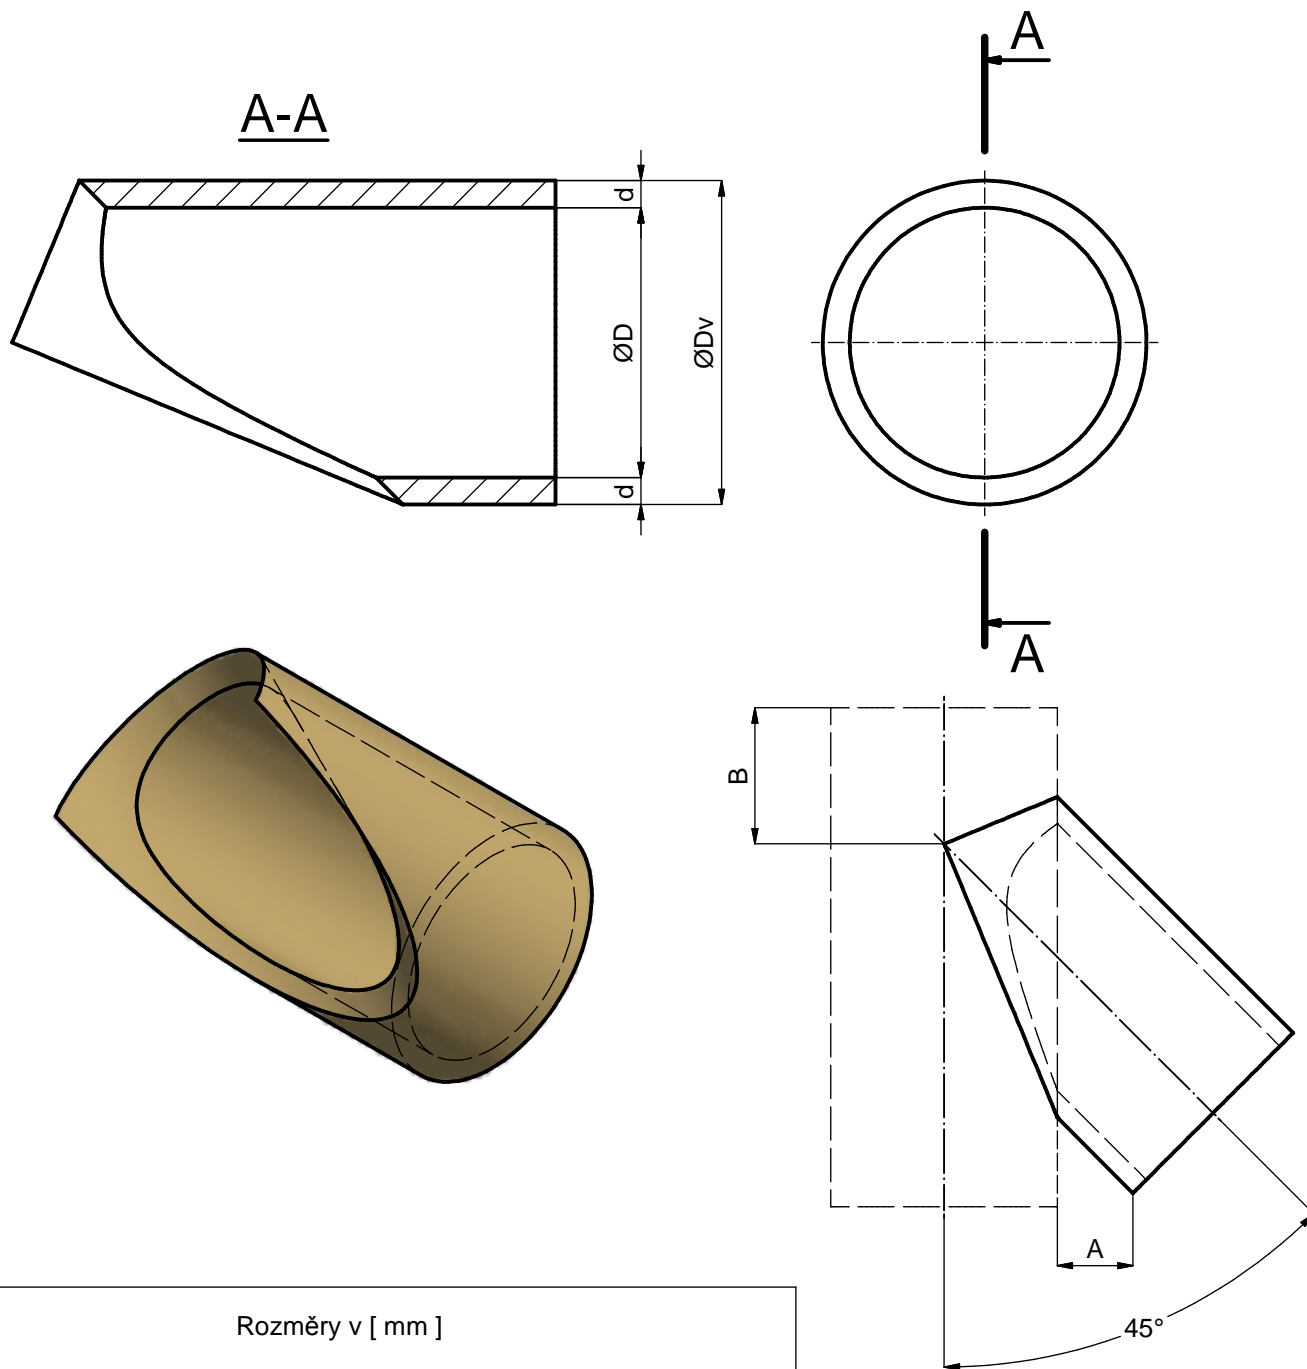

P-D Refractories CZ a.s.

Nádražní 218 , Velké Opatovice 679 63

www.pd-refractories.cz

Keramické komínové vložky - NATR / 45

Rozměry v [mm]

POZICE	ØD	ØDv	d	A	B
NATR / 45 / 25	250	300	25	100	180
NATR / 45 / 20	200	230	15	90	215
NATR / 45 / 18	180	210	15	90	225
NATR / 45 / 16	160	190	15	90	235