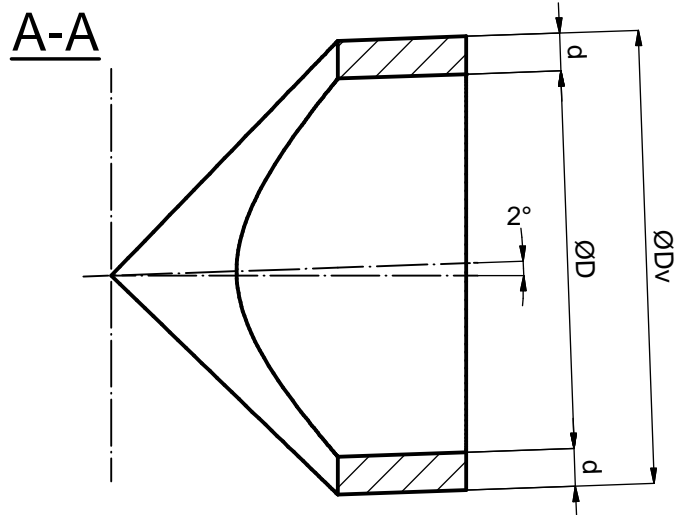

## **Keramické komínové vložky - NATR / 90**

Rozměry v [ mm ]			
POZICE	ØD	ØDv	d
NATR / 90 / 30	300	360	30
NATR / 90 / 25	250	300	25
NATR / 90 / 20	200	230	15
NATR / 90 / 18	180	210	15
NATR / 90 / 16	160	190	15
NATR / 90 / 14	140	170	15