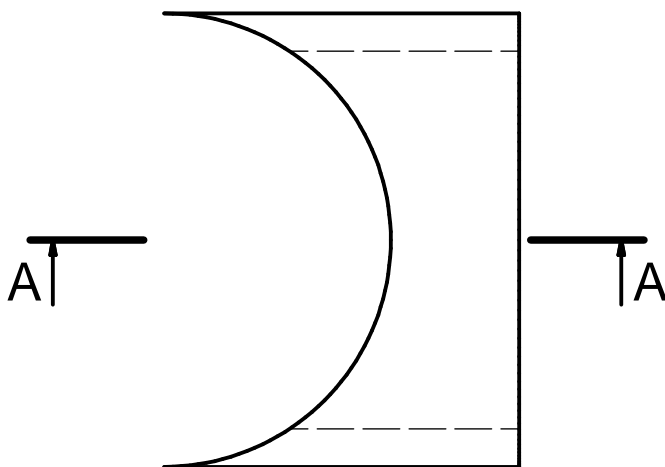

## **Keramické komínové vložky - NATR / 90**

Rozměry v [ mm ]			
POZICE	ØD	ØDv	d
NATR / 90 / 30	300	360	30
NATR / 90 / 25	250	300	25
NATR / 90 / 20	200	230	15
NATR / 90 / 18	180	210	15
NATR / 90 / 16	160	190	15
NATR / 90 / 14	140	170	15