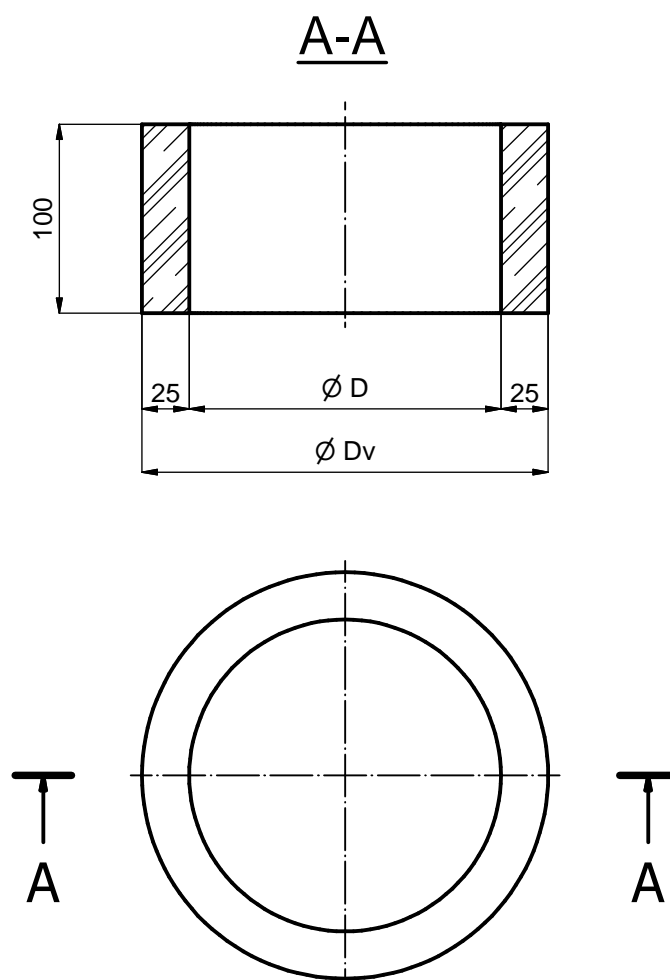

P-D Refractories CZ a.s.

Nádražní 218 , Velké Opatovice 679 63

www.pd-refractories.cz

Keramické komínové vložky - PODST-KJZ-1

Rozměry v [mm]		
POZICE	ØD	ØDv
PODST 10 / 16 S, PODST 14 / 20 S	165	215
PODST 25 S	203	253