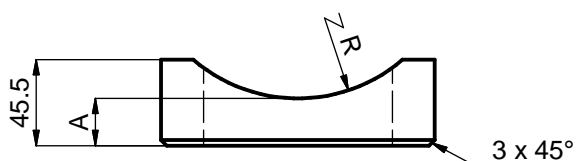

P-D Refractories CZ a.s.

Nádražní 218 , Velké Opatovice 679 63

www.pd-refractories.cz

Keramické komínové vložky - ZTURBO

ZTURBO - 10

ZTURBO - 14 , 20 , 25

Rozměry v [mm]		
POZICE	R	A
ZTURBO - 25	150	29
ZTURBO - 20	115	25
ZTURBO - 14	85	25