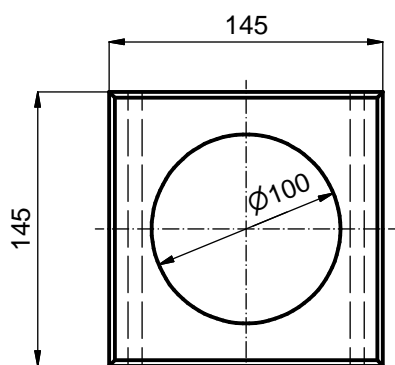

P-D Refractories CZ a.s.

Nádražní 218 , Velké Opatovice 679 63

www.pd-refractories.cz

Keramické komínové vložky - ZTURBO

ZTURBO - 10

ZTURBO - 14 , 20 , 25

Rozměry v [mm]		
POZICE	R	A
ZTURBO - 25	150	29
ZTURBO - 20	115	25
ZTURBO - 14	85	25