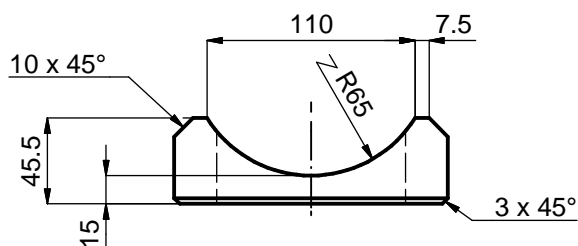

P-D Refractories CZ a.s.

Nádražní 218 , Velké Opatovice 679 63

www.pd-refractories.cz

Keramické komínové vložky - ZTURBO

ZTURBO - 10

ZTURBO - 14 , 20 , 25

Rozměry v [mm]		
POZICE	R	A
ZTURBO - 25	150	29
ZTURBO - 20	115	25
ZTURBO - 14	85	25