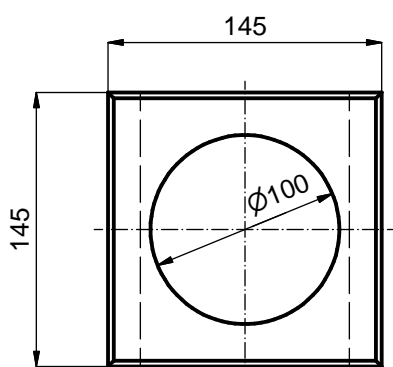

P-D Refractories CZ a.s.

Nádražní 218 , Velké Opatovice 679 63

www.pd-refractories.cz

Keramické komínové vložky - ZTURBO

ZTURBO - 10

ZTURBO - 14 , 20 , 25

Rozměry v [mm]		
POZICE	R	A
ZTURBO - 25	150	29
ZTURBO - 20	115	25
ZTURBO - 14	85	25